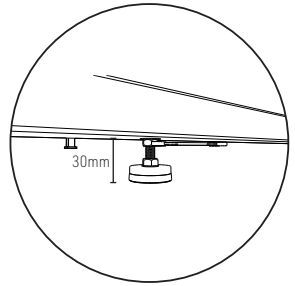

13

14

G x27

ODNIESIENIE

Page-10 15