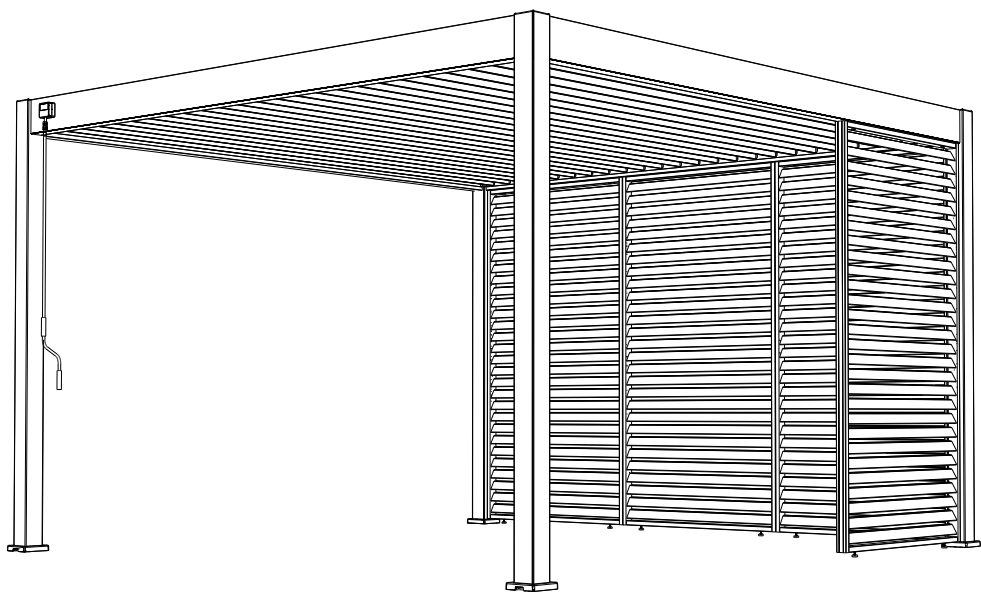

Instrukcja montażu

ELEGANCE/DELUXE/FUSION

Panel żaluzjowy poziomy

Karton	SYMBOL	ILOŚĆ	SYMBOL	ILOŚĆ	SYMBOL	ILOŚĆ
1/1	(A)	1	(B)	1	(C)	1
	(D)	1	(E)	2	(F)	1
	(G)	27				
	(#1)	16	(#2)	2	(#3)	2

SYMBOL	OBRAZEK	ILOŚĆ
(A)		1SZT.
(B)		1SZT.
(C)		1SZT.
(D)		1SZT.
(E)		2SZT.
(F)		1SZT.
(G)		27SZT.

SYMBOL	OBRAZEK	ILOŚĆ
(#1)	 3.9×25mm	16SZT.
(#2)		2SZT.
(#3)		2SZT.

UWAGA!!!

Narzędzia potrzebne do instalacji:

1

2

3

4

5