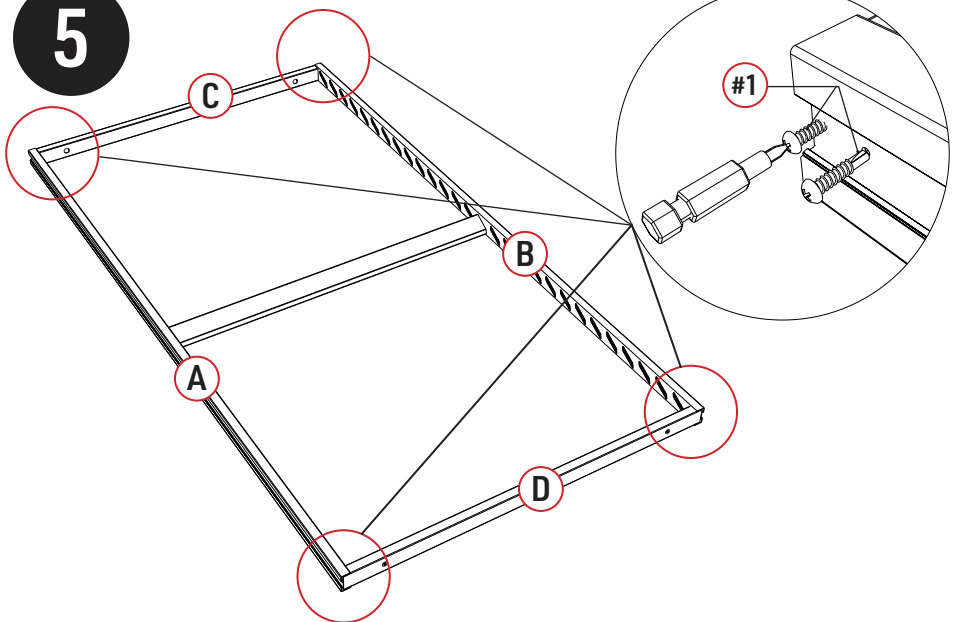

Instrukcja montażu

ELEGANCE/DELUXE/FUSION

Panel żaluzjowy poziomy

Karton	SYMBOL	ILOŚĆ	SYMBOL	ILOŚĆ	SYMBOL	ILOŚĆ
1/1	(A)	1	(B)	1	(C)	1
	(D)	1	(E)	2	(F)	1
	(G)	27				
	(#1)	16	(#2)	2	(#3)	2

SYMBOL	OBRAZEK	ILOŚĆ
(A)		1SZT.
(B)		1SZT.
(C)		1SZT.
(D)		1SZT.
(E)		2SZT.
(F)		1SZT.
(G)		27SZT.

SYMBOL	OBRAZEK	ILOŚĆ
(#1)	 3.9×25mm	16SZT.
(#2)		2SZT.
(#3)		2SZT.

UWAGA!!!

Narzędzia potrzebne do instalacji:

1

2

3

4

5