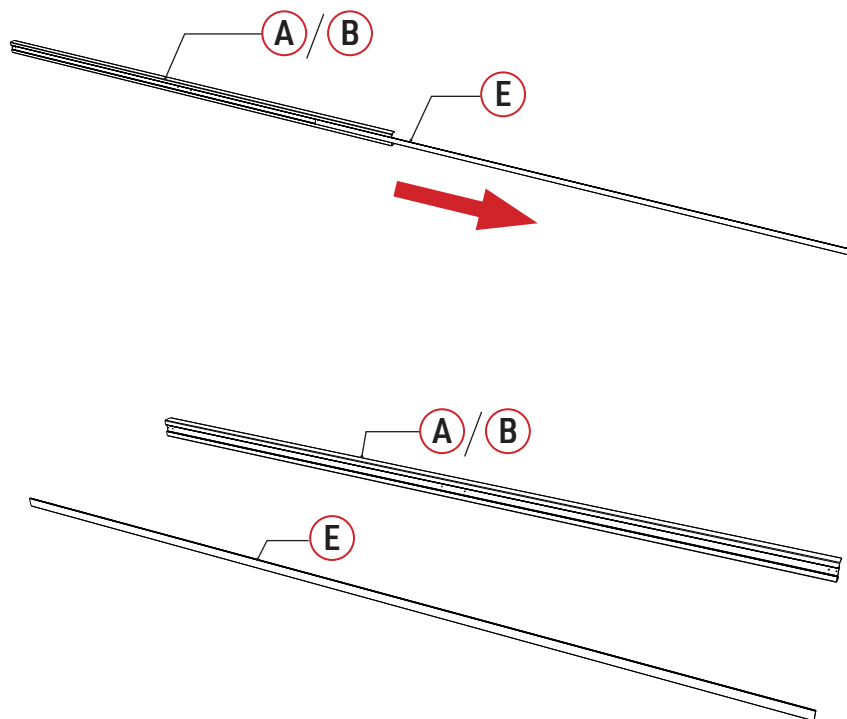

Instrukcja montażu

ELEGANCE/DELUXE/FUSION

Panel żaluzjowy poziomy

Karton	SYMBOL	ILOŚĆ	SYMBOL	ILOŚĆ	SYMBOL	ILOŚĆ
1/1	(A)	1	(B)	1	(C)	1
	(D)	1	(E)	2	(F)	1
	(G)	27				
	(#1)	16	(#2)	2	(#3)	2

SYMBOL	OBRAZEK	ILOŚĆ
(A)		1SZT.
(B)		1SZT.
(C)		1SZT.
(D)		1SZT.
(E)		2SZT.
(F)		1SZT.
(G)		27SZT.

SYMBOL	OBRAZEK	ILOŚĆ
(#1)	 3.9×25mm	16SZT.
(#2)		2SZT.
(#3)		2SZT.

UWAGA!!!

Narzędzia potrzebne do instalacji:

1

2

3

4

5

G x27

ODNIESIENIE

Page-10 15

15

 Osadzone w otworach

**DODAWANIE
KOLEJNEGO PANELU**

ODNIESIENIE Page-10 **15**

Page-8 **12** **ODNIESIENIE**