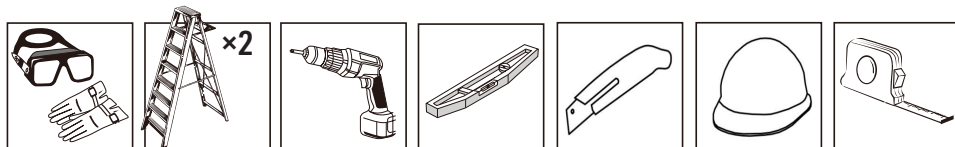

Instrukcja montażu

ELEGANCE/DELUXE/FUSION

Panel żaluzjowy poziomy

Karton	SYMBOL	ILOŚĆ	SYMBOL	ILOŚĆ	SYMBOL	ILOŚĆ
1/1	(A)	1	(B)	1	(C)	1
	(D)	1	(E)	2	(F)	1
	(G)	27				
	(#1)	16	(#2)	2	(#3)	2

SYMBOL	OBRAZEK	ILOŚĆ
(A)		1SZT.
(B)		1SZT.
(C)		1SZT.
(D)		1SZT.
(E)		2SZT.
(F)		1SZT.
(G)		27SZT.

SYMBOL	OBRAZEK	ILOŚĆ
(#1)	 3.9×25mm	16SZT.
(#2)		2SZT.
(#3)		2SZT.

UWAGA!!!

Narzędzia potrzebne do instalacji:

1

2

3

4

5