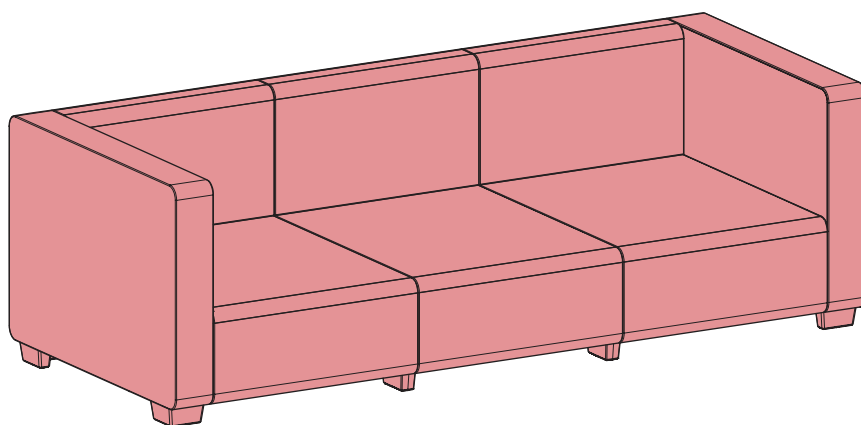

SALTA

2 SEAT SOFA / 3 SEAT SOFA

442262.442262

442262.442262.442262

 AMERICA
 EUROPE
- Geprüfte Sicherheit
- EN 581

MAX 110 kg
240 lbs

< 40 °C < 104 °F
> 0 °C > 32 °F

		
RS 	1x	1x
LS 	1x	1x
LSC 	1x	1x
RSC 	1x	1x
S 	2x	3x

		
<p>B </p>	2x	3x
<p>ML </p>	1x	2x
<p>L </p>	4x	4x
<p>M </p> 	33x	46X +9 Extra
<p>Z </p>	1x +2 Extra	1x +4 Extra

1

2

3

4

5 — 13

14 — 22

6