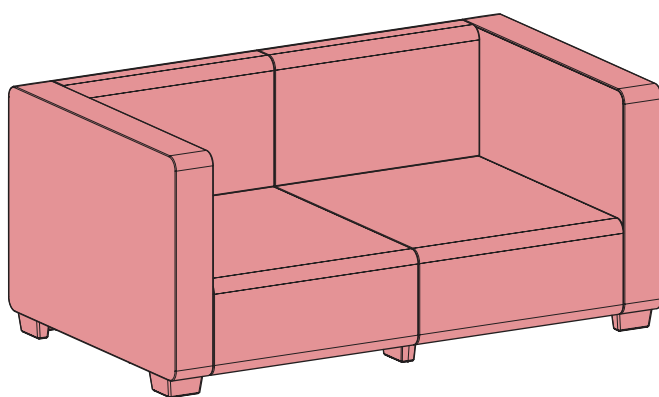

SALTA

2 SEAT SOFA / 3 SEAT SOFA

442262.442262

442262.442262.442262

 AMERICA
 EUROPE
- Geprüfte Sicherheit
- EN 581

MAX 110 kg
240 lbs

< 40 °C < 104 °F
> 0 °C > 32 °F

		
RS 	1x	1x
LS 	1x	1x
LSC 	1x	1x
RSC 	1x	1x
S 	2x	3x

		
<p>B </p>	2x	3x
<p>ML </p>	1x	2x
<p>L </p>	4x	4x
<p>M </p> 	33x	46X +9 Extra
<p>Z </p>	1x +2 Extra	1x +4 Extra

1

2

3

4

5 — 13

14 — 22

6