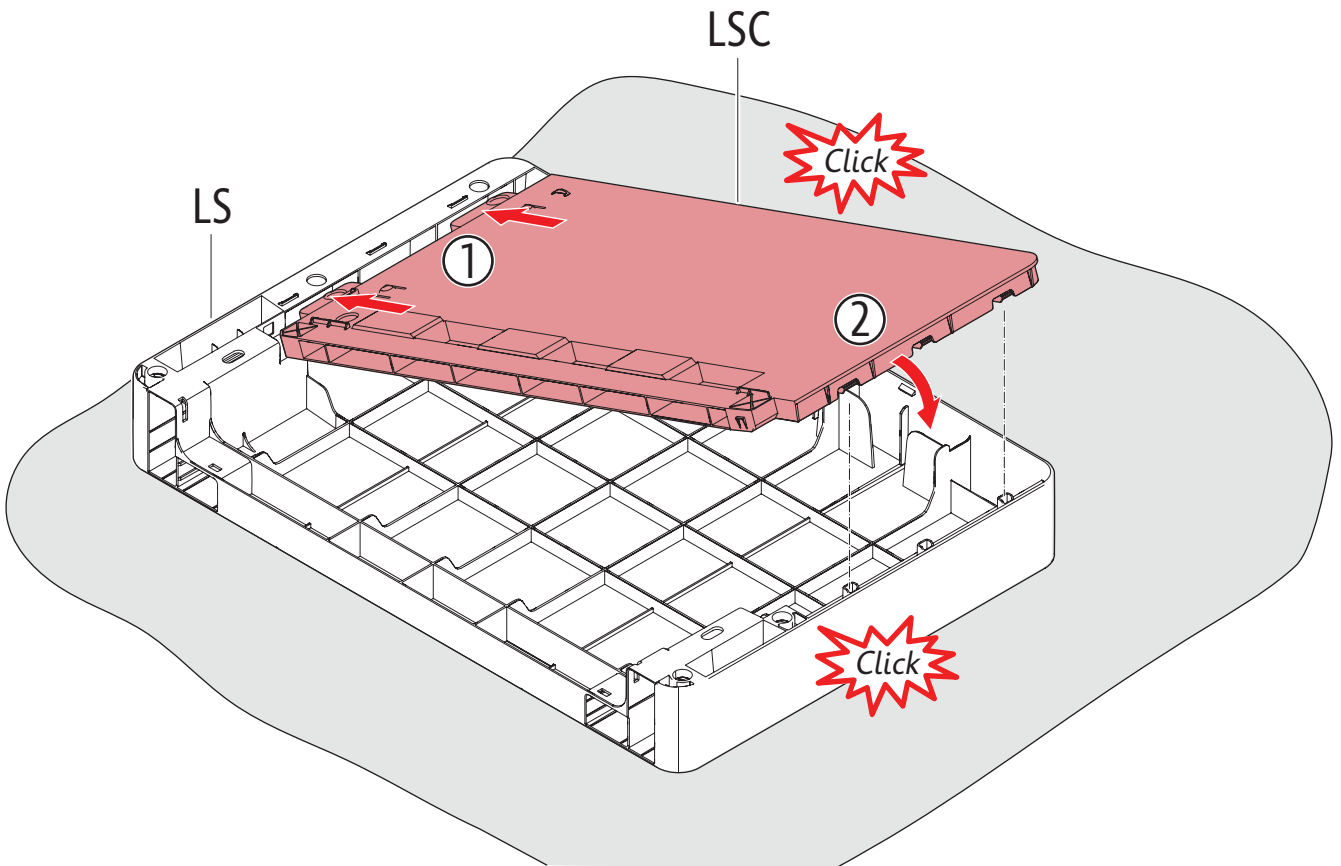

SALTA

2 SEAT SOFA / 3 SEAT SOFA

442262.442262

442262.442262.442262

 AMERICA
 EUROPE
- Geprüfte Sicherheit
- EN 581

MAX 110 kg
240 lbs

< 40 °C < 104 °F
> 0 °C > 32 °F

		
RS 	1x	1x
LS 	1x	1x
LSC 	1x	1x
RSC 	1x	1x
S 	2x	3x

		
<p>B </p>	2x	3x
<p>ML </p>	1x	2x
<p>L </p>	4x	4x
<p>M </p> 	33x	46X +9 Extra
<p>Z </p>	1x +2 Extra	1x +4 Extra

1

2

3

4

5 — 13

14 — 22

6