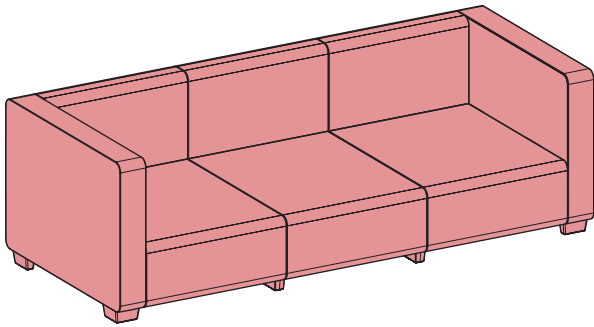

SALTA

2 SEAT SOFA / 3 SEAT SOFA

442262.442262

442262.442262.442262

 AMERICA
 EUROPE
- Geprüfte Sicherheit
- EN 581

MAX 110 kg
240 lbs

< 40 °C < 104 °F
> 0 °C > 32 °F

		
RS 	1x	1x
LS 	1x	1x
LSC 	1x	1x
RSC 	1x	1x
S 	2x	3x

		
<p>B </p>	2x	3x
<p>ML </p>	1x	2x
<p>L </p>	4x	4x
<p>M </p> 	33x	46X +9 Extra
<p>Z </p>	1x +2 Extra	1x +4 Extra

1

2

3

4

5 — 13

14 — 22

6