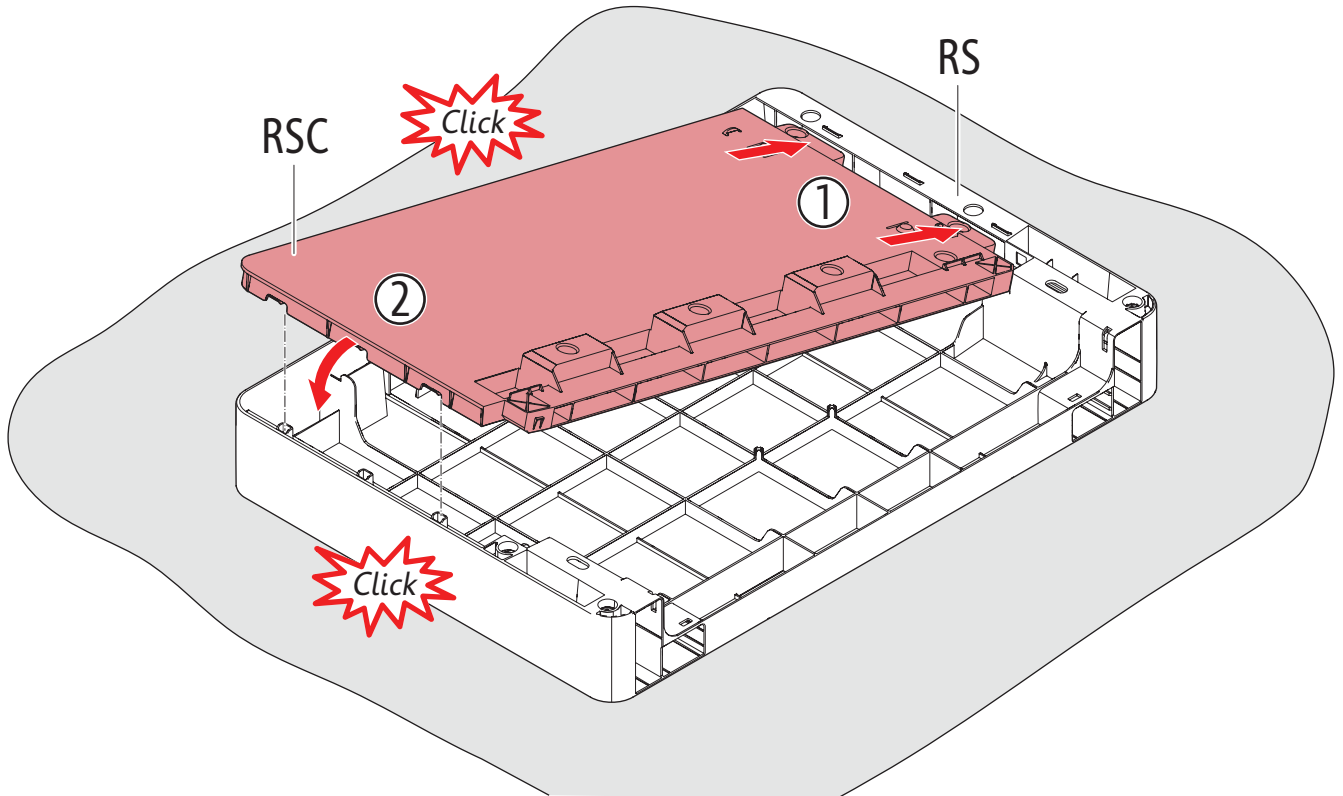

SALTA

2 SEAT SOFA / 3 SEAT SOFA

442262.442262

442262.442262.442262

 AMERICA
 EUROPE
- Geprüfte Sicherheit
- EN 581

MAX 110 kg
240 lbs

< 40 °C < 104 °F
> 0 °C > 32 °F

		
RS 	1x	1x
LS 	1x	1x
LSC 	1x	1x
RSC 	1x	1x
S 	2x	3x

		
<p>B </p>	2x	3x
<p>ML </p>	1x	2x
<p>L </p>	4x	4x
<p>M </p> 	33x	46X +9 Extra
<p>Z </p>	1x +2 Extra	1x +4 Extra

1

2

3

4

5 — 13

14 — 22

6