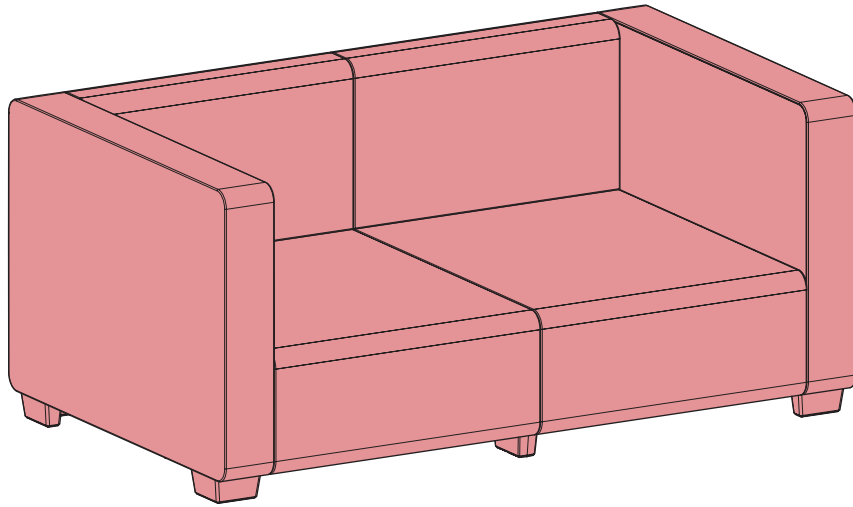

SALTA

2 SEAT SOFA / 3 SEAT SOFA

442262.442262

442262.442262.442262

 AMERICA
 EUROPE
- Geprüfte Sicherheit
- EN 581

MAX 110 kg
240 lbs

< 40 °C < 104 °F
> 0 °C > 32 °F

		
RS 	1x	1x
LS 	1x	1x
LSC 	1x	1x
RSC 	1x	1x
S 	2x	3x

7

8

9

10

11

12

13

15

16

17

18

19

20

21

22