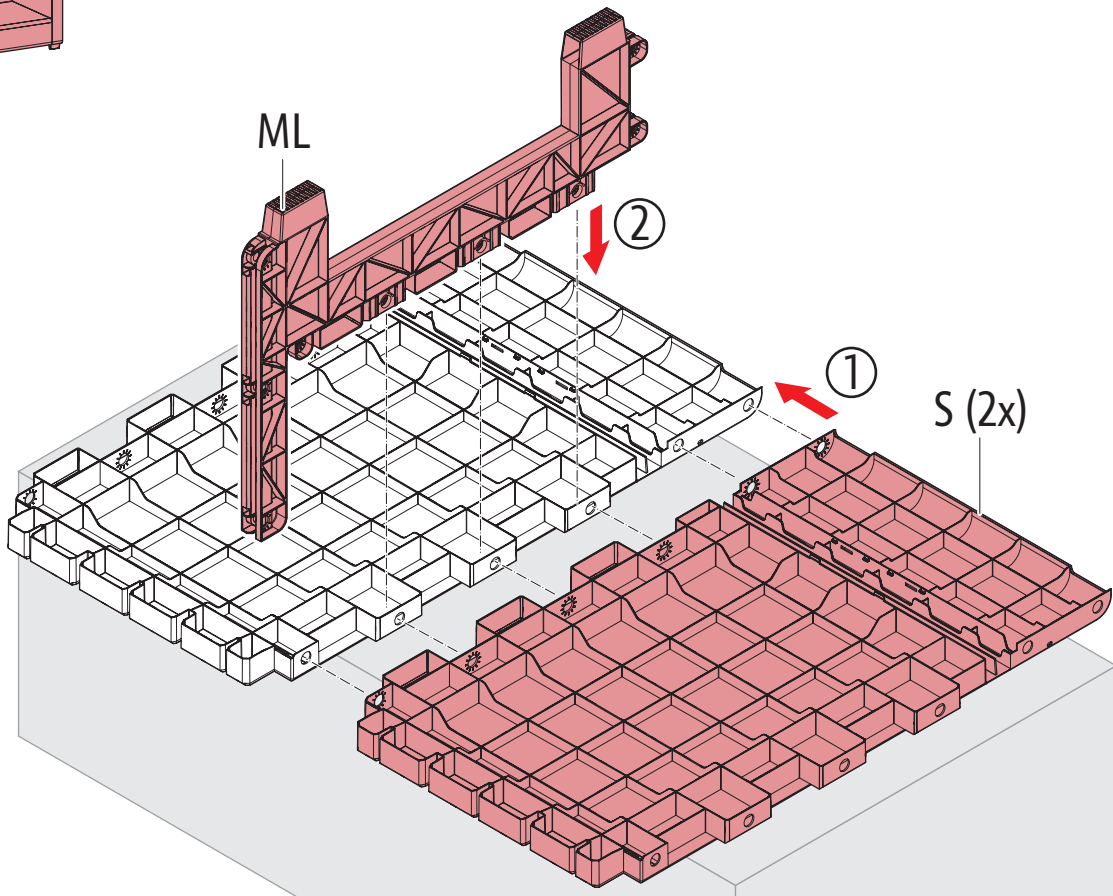

SALTA

2 SEAT SOFA / 3 SEAT SOFA

442262.442262

442262.442262.442262

 AMERICA
 EUROPE
- Geprüfte Sicherheit
- EN 581

MAX 110 kg
240 lbs

< 40 °C < 104 °F
> 0 °C > 32 °F

		
RS 	1x	1x
LS 	1x	1x
LSC 	1x	1x
RSC 	1x	1x
S 	2x	3x

		
<p>B </p>	2x	3x
<p>ML </p>	1x	2x
<p>L </p>	4x	4x
<p>M </p> 	33x	46X +9 Extra
<p>Z </p>	1x +2 Extra	1x +4 Extra

1

2

3

4

5 — 13

14 — 22

6

7

8

9

10

11

12

13

15

16

17

18

19

20

21

22