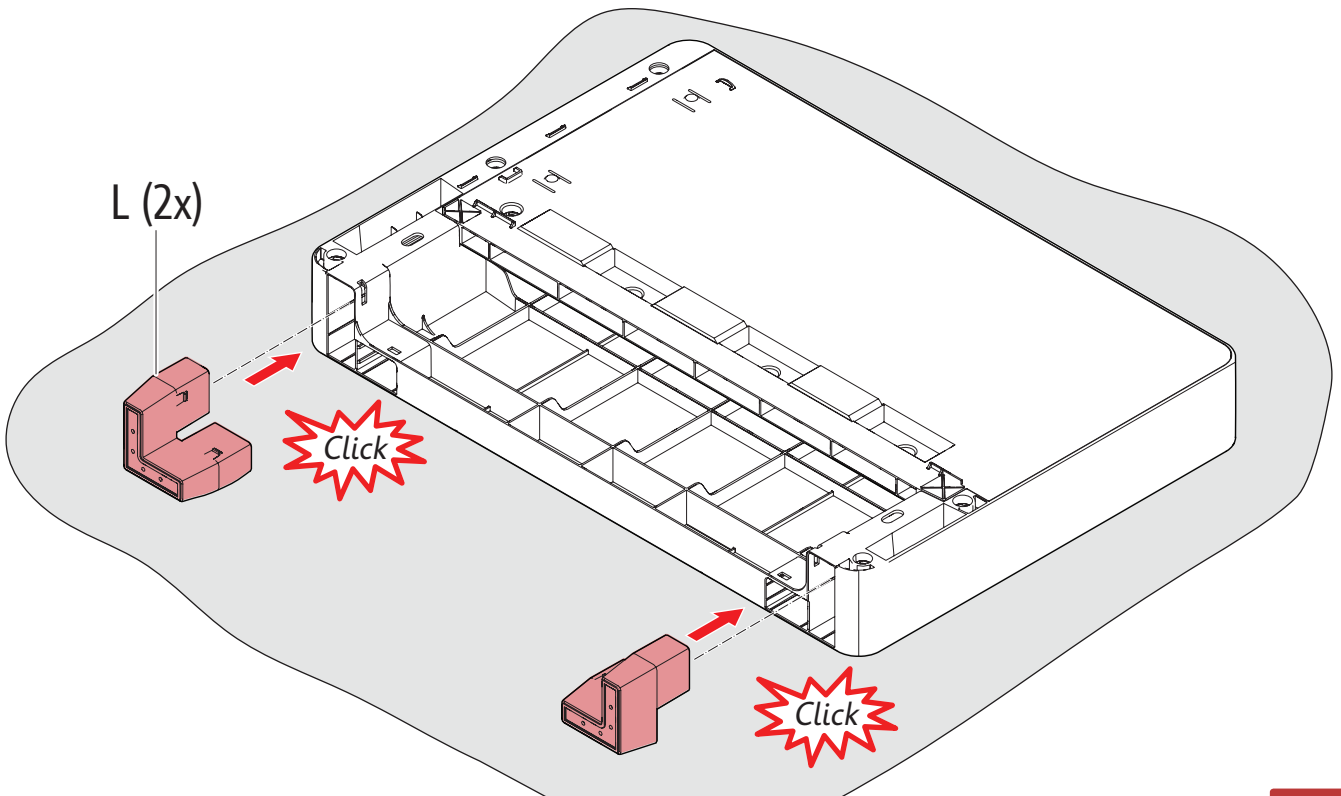

SALTA

2 SEAT SOFA / 3 SEAT SOFA

442262.442262

442262.442262.442262

 AMERICA
 EUROPE
- Geprüfte Sicherheit
- EN 581

MAX 110 kg
240 lbs

< 40 °C < 104 °F
> 0 °C > 32 °F

		
RS 	1x	1x
LS 	1x	1x
LSC 	1x	1x
RSC 	1x	1x
S 	2x	3x

		
<p>B </p>	2x	3x
<p>ML </p>	1x	2x
<p>L </p>	4x	4x
<p>M </p> 	33x	46X +9 Extra
<p>Z </p>	1x +2 Extra	1x +4 Extra

1

2

3

4

5 — 13

14 — 22

6