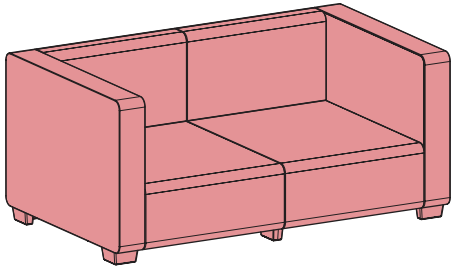

SALTA

2 SEAT SOFA / 3 SEAT SOFA

442262.442262

442262.442262.442262

 AMERICA
 EUROPE
- Geprüfte Sicherheit
- EN 581

MAX 110 kg
240 lbs

< 40 °C < 104 °F
> 0 °C > 32 °F

		
RS 	1x	1x
LS 	1x	1x
LSC 	1x	1x
RSC 	1x	1x
S 	2x	3x

		
<p>B </p>	2x	3x
<p>ML </p>	1x	2x
<p>L </p>	4x	4x
<p>M </p> 	33x	46X +9 Extra
<p>Z </p>	1x +2 Extra	1x +4 Extra

1

2

3

4

5 — 13

14 — 22

6